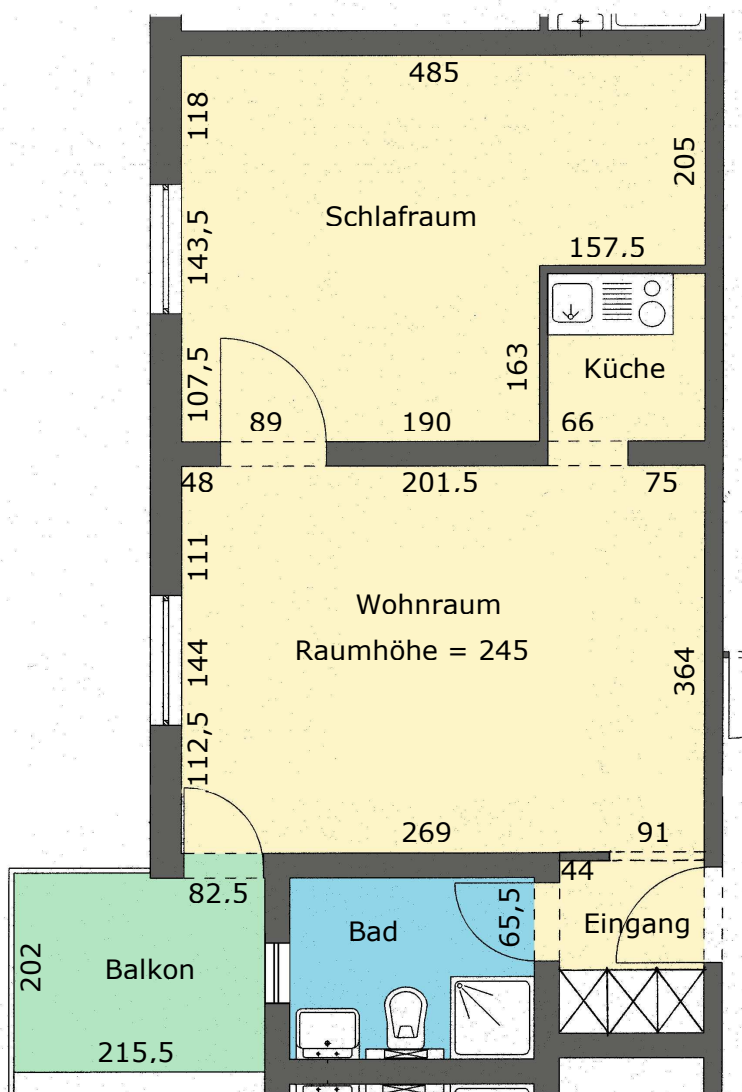

## Wohnung Typ - D6 (41,5 m<sup>2</sup> ohne Balkon)

Eingang: 2,5 m<sup>2</sup> / Bad: 3,5 m<sup>2</sup> / Wohnraum: 18 m<sup>2</sup>  
Schlafraum: 15,5 m<sup>2</sup> / Küche: 2 m<sup>2</sup> / Balkon: 4,3 m<sup>2</sup>

Die angegebenen Maße können sich von Wohnung zu Wohnung des gleichen Typs geringfügig unterscheiden. Bei konkretem Interesse an einer Wohnung empfiehlt es sich die Maße vor Ort zu überprüfen. Die Maßangaben sind in cm angegeben.