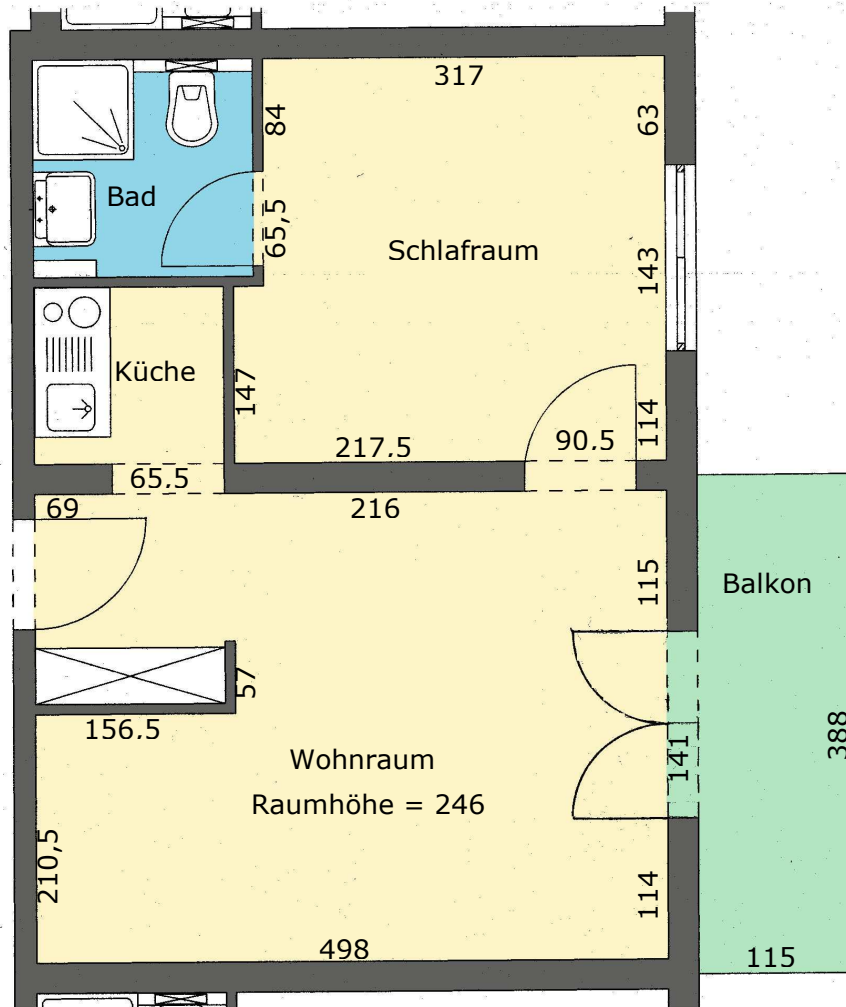

Wohnung Typ – D2.4 (33 m² ohne Balkon)

Wohnraum: 18 m² / Küche: 2 m² / Bad: 2,5 m²
Schlafraum: 10,5 m² / Balkon: 4,5 m²

Die angegebenen Maße können sich von Wohnung zu Wohnung des gleichen Typs geringfügig unterscheiden. Bei konkretem Interesse an einer Wohnung empfiehlt es sich die Maße vor Ort zu überprüfen. Die Maßangaben sind in cm angegeben.